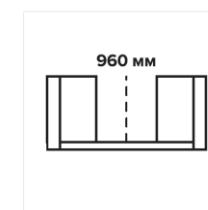

*\*На примере с Садовый дом 4*

Ширина

Варианты по длине

Толщина бруса

Высота ограждения

Подходит к моделям Садовых домов	Размер террасы, м
Садовый дом 4	3x1,5
Садовый дом 10	4x1,5
Садовый дом 17	5x1,5
Садовый дом 21	6x1,5
Садовый дом 21 с хозблоком	6x1,5

*\*На примере с Садовый дом 17*

Ширина

Варианты по длине

Толщина бруса

Высота ограждения

Подходит к моделям Садовых домов	Размер террасы, м
Садовый дом 4	3x1,5
Садовый дом 10	4x1,5
Садовый дом 17	5x1,5
Садовый дом 21	6x1,5
Садовый дом 21 с хозблоком	6x1,5