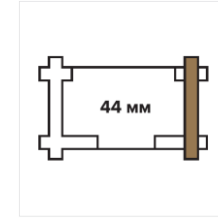

## Угловая

- 4,5x1,5 м
- 5,5x1,5 м
- 6,5x1,5 м
- 7,5x1,5 м

*\*На примере с Садовый дом 17*

Ширина

Варианты по длине

Толщина бруса

Высота ограждения

Подходит к моделям Садовых домов	Размер террасы, м
Садовый дом 4	3x1,5
Садовый дом 10	4x1,5
Садовый дом 17	5x1,5
Садовый дом 21	6x1,5
Садовый дом 21 с хозблоком	6x1,5

*\*На примере с Садовый дом 21 с хозблоком*

Ширина

Варианты по длине

Толщина бруса

Высота ограждения

Подходит к моделям Садовых домов	Размер террасы, м
Садовый дом 4	4,5x1,5
Садовый дом 10	5,5x1,5
Садовый дом 17	6,5x1,5
Садовый дом 21	7,5x1,5
Садовый дом 21 с хозблоком	7,5x1,5