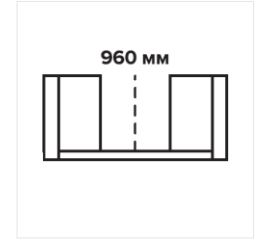

## Зонирование пространства

Просторная П-образная терраса шириной 1,5 м позволит удачно спланировать зоны отдыха и распределить функциональное пространство на открытом воздухе. Подойдет к садовым домам с длиной по центральному фасаду от 4 до 9 м. Конструктив ограждения с проветриванием и допуском солнечного света.

*\*На примере с Садовый дом 21*

Ширина

Варианты по длине

Толщина бруса

Высота ограждения

Подходит к моделям Садовых домов	Размер террасы, м
Садовый дом 4	6x1,5
Садовый дом 10	7x1,5
Садовый дом 17	8x1,5
Садовый дом 21	9x1,5
Садовый дом 21 с хозблоком	9x1,5