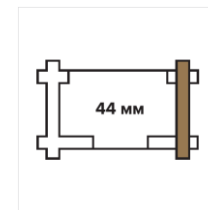

## Угловая

- 4,5x1,5 м
- 5,5x1,5 м
- 6,5x1,5 м
- 7,5x1,5 м

*\*На примере с Садовый дом 4*

Ширина

Варианты по длине

Толщина бруса

Высота ограждения

Подходит к моделям Садовых домов	Размер террасы, м
Садовый дом 4	3x1,5
Садовый дом 10	4x1,5
Садовый дом 17	5x1,5
Садовый дом 21	6x1,5
Садовый дом 21 с хозблоком	6x1,5

*\*На примере с Садовый дом 17*

Ширина

Варианты по длине

Толщина бруса

Высота ограждения

Подходит к моделям Садовых домов	Размер террасы, м
Садовый дом 4	3x1,5
Садовый дом 10	4x1,5
Садовый дом 17	5x1,5
Садовый дом 21	6x1,5
Садовый дом 21 с хозблоком	6x1,5