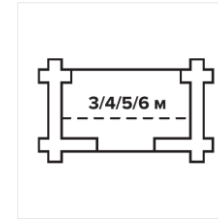

## Угловая

- 4,5x1,5 м
- 5,5x1,5 м
- 6,5x1,5 м
- 7,5x1,5 м

*\*На примере с Садовый дом 17*

Ширина

Варианты по длине

Толщина бруса

Высота ограждения

Подходит к моделям Садовых домов	Размер террасы, м
Садовый дом 4	3x1,5
Садовый дом 10	4x1,5
Садовый дом 17	5x1,5
Садовый дом 21	6x1,5
Садовый дом 21 с хозблоком	6x1,5

# Терраса угловая

Уютный уголок

Угловая терраса шириной 1,5 м позволяет эффективно использовать место вокруг дома, когда его не достаточно. Встройте ее в угол между двумя стенами садового дома, тем самым увеличив функциональное пространство на открытом воздухе. Подходит к садовым домам с длиной по центральному фасаду от 3 до 6 м. Конструктив ограждения с проветриванием и допуском солнечного света.

*\*На примере с Садовый дом 21 с хозблоком*

Ширина

Варианты по длине

Толщина бруса

Высота ограждения

Подходит к моделям Садовых домов	Размер террасы, м
Садовый дом 4	4,5x1,5
Садовый дом 10	5,5x1,5
Садовый дом 17	6,5x1,5
Садовый дом 21	7,5x1,5
Садовый дом 21 с хозблоком	7,5x1,5