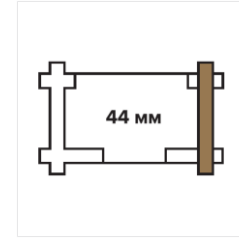

## Зонирование пространства

Просторная П-образная терраса шириной 1,5 м позволит удачно спланировать зоны отдыха и распределить функциональное пространство на открытом воздухе. Подойдет к садовым домам с длиной по центральному фасаду от 4 до 9 м. Конструктив ограждения с проветриванием и допуском солнечного света.

*\*На примере с Садовый дом 21*

Ширина

Варианты по длине

Толщина бруса

Высота ограждения

Подходит к моделям Садовых домов	Размер террасы, м
Садовый дом 4	6x1,5
Садовый дом 10	7x1,5
Садовый дом 17	8x1,5
Садовый дом 21	9x1,5
Садовый дом 21 с хозблоком	9x1,5