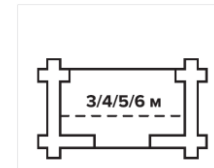

## Прямая 3 м

- 3x3 м
- 4x3 м
- 5x3 м
- 6x3 м

## Угловая

- 4,5x1,5 м
- 5,5x1,5 м
- 6,5x1,5 м
- 7,5x1,5 м

## П-образная

- 6x1,5 м
- 7x1,5 м
- 8x1,5 м
- 9x1,5 м

*\*На примере с Садовый дом 4*

Ширина

Варианты по длине

Толщина бруса

Высота ограждения

Подходит к моделям Садовых домов	Размер террасы, м
Садовый дом 4	3x1,5
Садовый дом 10	4x1,5
Садовый дом 17	5x1,5
Садовый дом 21	6x1,5
Садовый дом 21 с хозблоком	6x1,5