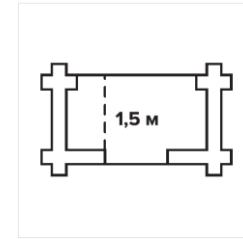

Терраса П-образная

Зонирование пространства

Просторная П-образная терраса шириной 1,5 м позволит удачно спланировать зоны отдыха и распределить функциональное пространство на открытом воздухе. Подойдет к садовым домам с длиной по центральному фасаду от 4 до 9 м. Конструктив ограждения с проветриванием и допуском солнечного света.

*На примере с Садовый дом 21

Ширина

Варианты по длине

Подходит к моделям Садовых домов	Размер террасы, м
Садовый дом 4	6x1,5
Садовый дом 10	7x1,5
Садовый дом 17	8x1,5
Садовый дом 21	9x1,5
Садовый дом 21 с хозблоком	9x1,5