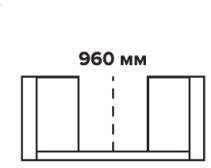

## Угловая

- 4,5x1,5 м
- 5,5x1,5 м
- 6,5x1,5 м
- 7,5x1,5 м

## П-образная

- 6x1,5 м
- 7x1,5 м
- 8x1,5 м
- 9x1,5 м

*\*На примере с Садовый дом 4*

Ширина

Варианты по длине

Толщина бруса

Высота ограждения

Подходит к моделям Садовых домов	Размер террасы, м
Садовый дом 4	3x1,5
Садовый дом 10	4x1,5
Садовый дом 17	5x1,5
Садовый дом 21	6x1,5
Садовый дом 21 с хозблоком	6x1,5