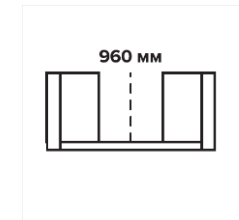

*\*На примере с Садовый дом 21 с хозблоком*

Ширина

Варианты по длине

Толщина бруса

Высота ограждения

Подходит к моделям Садовых домов	Размер террасы, м
Садовый дом 4	4,5x1,5
Садовый дом 10	5,5x1,5
Садовый дом 17	6,5x1,5
Садовый дом 21	7,5x1,5
Садовый дом 21 с хозблоком	7,5x1,5